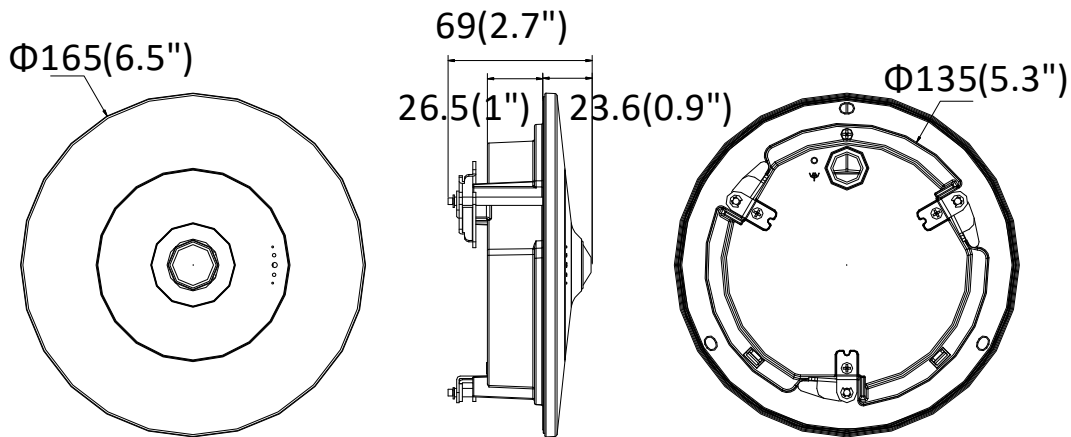

Rozměry:

Unit: mm(inch)

Distributed by