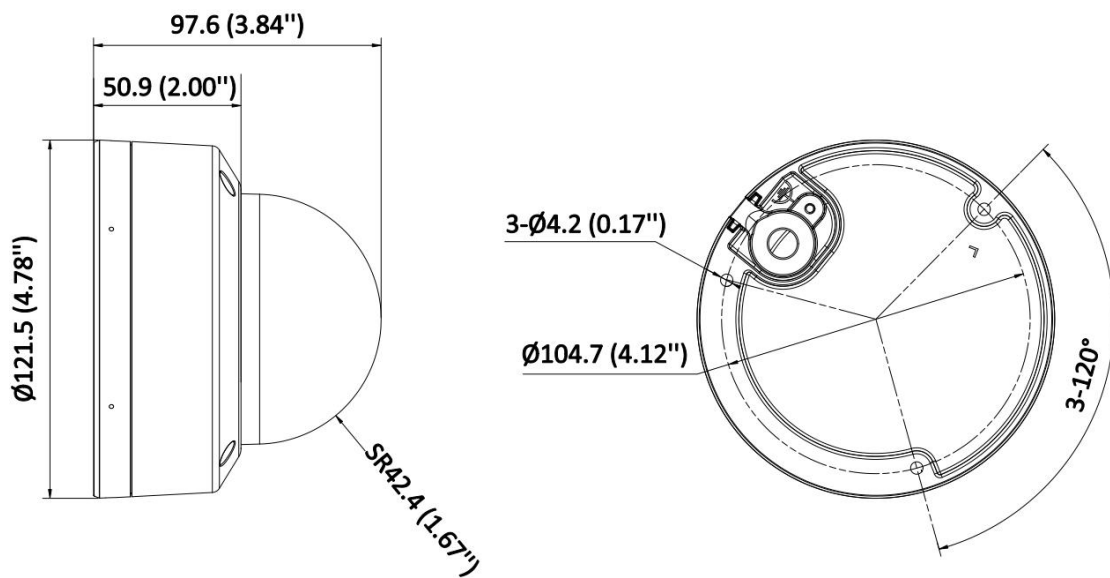

▪ **Available Model**

- DS-2CD2187G3-LIS2UY(2.8mm)
- DS-2CD2187G3-LIS2UY(4mm)
- DS-2CD2187G3-LIS2UY(2.8mm)(Black)
- DS-2CD2187G3-LIY(2.8mm)
- DS-2CD2187G3-LIY(4mm)

▪ **Dimension**

Unit: mm (inch)

▪ **Accessory**